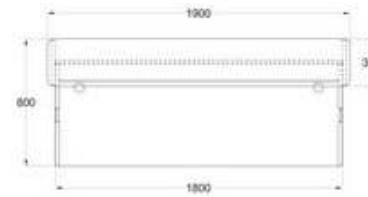

PASSIFLORA CONCEPT

PAS 20 - 2000 (W) X 1675 (D) X 1050 (H)

PANICUM CONCEPT

PAN 18 - 1800 (W) X 1500 (D) X 1150 (H)

PHA 16 - 1600 (W) X 1077 (D) X 1050 (H)
PHA 19 - 1900 (W) X 1077 (D) X 1050 (H)

PHACELIA CONCEPT

PIS 16 - 1600 (W) X 800 (D) X 1200 (H)
PIS 19 - 1900 (W) X 800 (D) X 1200 (H)

PISTIA

DE SPACE
OFFICE SYSTEM
(SA 0091847-K)
T : 016-260 3208 / 016-337 6818
F : 03-5634 8332 / 03-8062 1098
W : www.despaceoffice.com
This Drawing is Copyrighted.

PHA 16 - 1600 (W) X 1077 (D) X 1050 (H)

PHA 19 - 1900 (W) X 1077 (D) X 1050 (H)

PHACELIA CONCEPT

DE SPACE

OFFICE SYSTEM
(SA 0091847-K)

T : 016-260 3208 / 016-337 6818

F : 03-5634 8332 / 03-8062 1098

W : www.despaceoffice.com