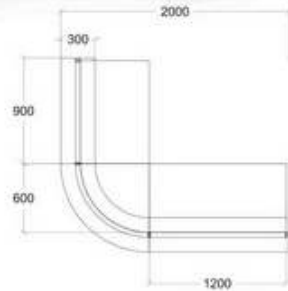

PASSIFLORA CONCEPT

PAS 20 - 2000 (W) X 1675 (D) X 1050 (H)

PANICUM CONCEPT

PAN 18 - 1800 (W) X 1500 (D) X 1150 (H)

PHA 16 - 1600 (W) X 1077 (D) X 1050 (H)
PHA 19 - 1900 (W) X 1077 (D) X 1050 (H)

PHACELIA CONCEPT

PIS 16 - 1600 (W) X 800 (D) X 1200 (H)
PIS 19 - 1900 (W) X 800 (D) X 1200 (H)

PISTIA

DE SPACE
OFFICE SYSTEM
(SA 0091847-K)
T : 016-260 3208 / 016-337 6818
F : 03-5634 8332 / 03-8062 1098
W : www.despaceoffice.com
This Drawing is Copyrighted.

PHA 16 - 1600 (W) X 1077 (D) X 1050 (H)

PHA 19 - 1900 (W) X 1077 (D) X 1050 (H)

PHACELIA CONCEPT

DE SPACE

OFFICE SYSTEM
(SA 0091847-K)

T : 016-260 3208 / 016-337 6818

F : 03-5634 8332 / 03-8062 1098

W : www.despaceoffice.com