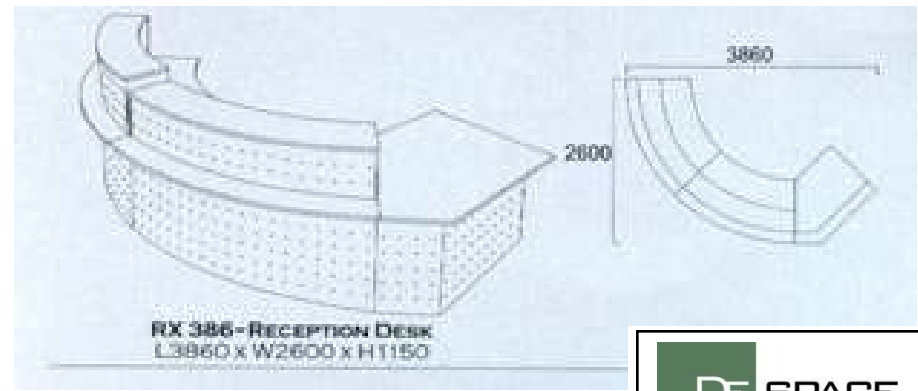

DE SPACE
OFFICE SYSTEM
(SA 0091847-K)
T : 016-260 3208 / 016-337 6818
F : 03-5634 8332 / 03-8062 1098
W : www.despaceoffice.com
This Drawing is Copyrighted.