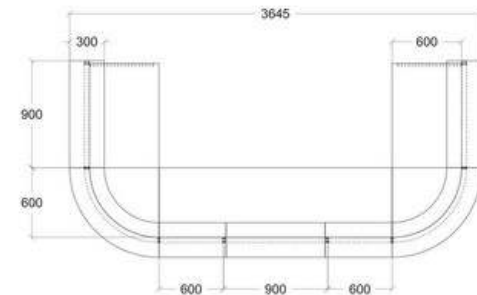

PHALARIS CONCEPT

RECEPTION COUNTER SYSTEM
PHALARIS CONCEPT

29

FABRIC COLOUR

Fox 806

Fox 807

DE SPACE
OFFICE SYSTEM
(SA 0091847-K)

T : 016-260 3208 / 016-337 6818

F : 03-5634 8332 / 03-8062 1098

W : www.despaceoffice.com

This Drawing is Copyrighted.