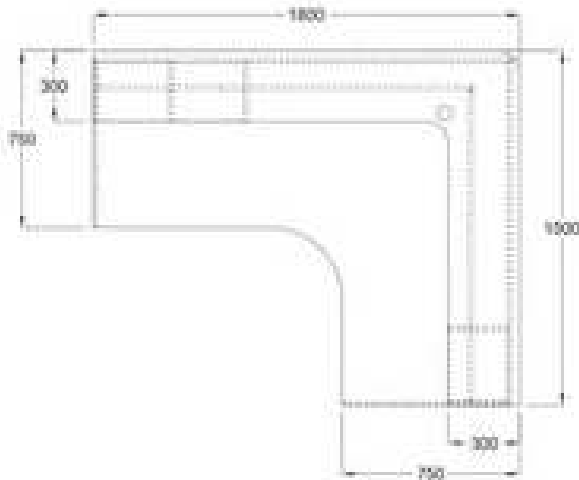

PASSIFLORA CONCEPT

PAS 20 - 2000 (W) X 1675 (D) X 1050 (H)

PANICUM CONCEPT

PAN 18 - 1800 (W) X 1500 (D) X 1150 (H)

PHA 16 - 1600 (W) X 1077 (D) X 1050 (H)
PHA 19 - 1900 (W) X 1077 (D) X 1050 (H)

PHACELIA CONCEPT

PIS 16 - 1600 (W) X 800 (D) X 1200 (H)
PIS 19 - 1900 (W) X 800 (D) X 1200 (H)

PISTIA

DE SPACE
OFFICE SYSTEM
(SA 0091847-K)
T : 016-260 3208 / 016-337 6818
F : 03-5634 8332 / 03-8062 1098
W : www.despaceoffice.com
This Drawing is Copyrighted.

PHA 16 - 1600 (W) X 1077 (D) X 1050 (H)

PHA 19 - 1900 (W) X 1077 (D) X 1050 (H)

PHACELIA CONCEPT

DE SPACE

OFFICE SYSTEM
(SA 0091847-K)

T : 016-260 3208 / 016-337 6818

F : 03-5634 8332 / 03-8062 1098

W : www.despaceoffice.com

This Drawing is Copyrighted.

PANICUM CONCEPT

PAN 18 - 1800 (W) X 1500 (D) X 1150 (H)

DE SPACE
OFFICE SYSTEM
(SA 0091847-K)
T : 016-260 3208 / 016-337 6818
F : 03-5634 8332 / 03-8062 1098
W : www.despaceoffice.com
This Drawing is Copyrighted.