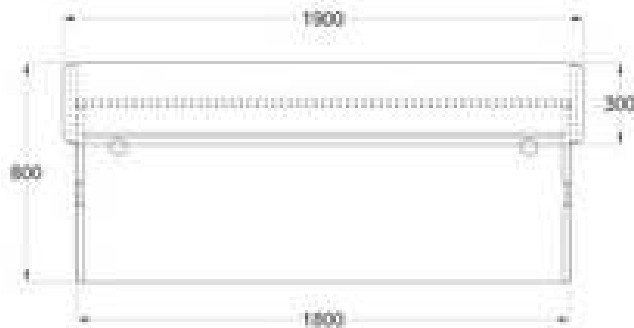

PIS 16 - 1600 (W) X 800 (D) X 1200 (H)
PIS 19 - 1900 (W) X 800 (D) X 1200 (H)