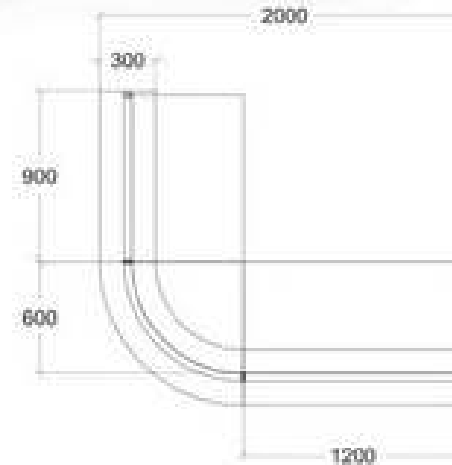

PASSIFLORA CONCEPT

PAS 20 - 2000 (W) X 1675 (D) X 1050 (H)

DE SPACE
OFFICE SYSTEM
(SA 0091847-K)
T : 016-260 3208 / 016-337 6818
F : 03-5634 8332 / 03-8062 1098
W : www.despaceoffice.com
This Drawing is Copyrighted.