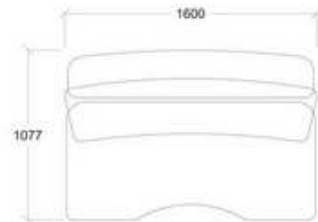

PASSIFLORA CONCEPT

PAS 20 - 2000 (W) X 1675 (D) X 1050 (H)

PANICUM CONCEPT

PAN 18 - 1800 (W) X 1500 (D) X 1150 (H)

PHA 16 - 1600 (W) X 1077 (D) X 1050 (H)
PHA 19 - 1900 (W) X 1077 (D) X 1050 (H)

PHACELIA CONCEPT

PIS 16 - 1600 (W) X 800 (D) X 1200 (H)
PIS 19 - 1900 (W) X 800 (D) X 1200 (H)

PISTIA

DE SPACE
OFFICE SYSTEM
(SA 0091847-K)
T : 016-260 3208 / 016-337 6818
F : 03-5634 8332 / 03-8062 1098
W : www.despaceoffice.com
This Drawing is Copyrighted.