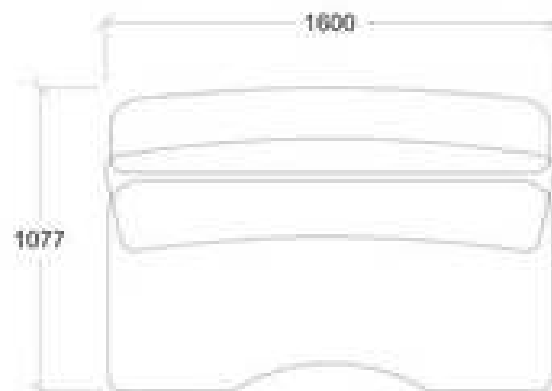

PASSIFLORA CONCEPT

PAS 20 - 2000 (W) X 1675 (D) X 1050 (H)

PANICUM CONCEPT

PAN 18 - 1800 (W) X 1500 (D) X 1150 (H)

PHA 16 - 1600 (W) X 1077 (D) X 1050 (H)
PHA 19 - 1900 (W) X 1077 (D) X 1050 (H)

PHACELIA CONCEPT

PIS 16 - 1600 (W) X 800 (D) X 1200 (H)
PIS 19 - 1900 (W) X 800 (D) X 1200 (H)

PISTIA

DE SPACE
OFFICE SYSTEM
(SA 0091847-K)
T : 016-260 3208 / 016-337 6818
F : 03-5634 8332 / 03-8062 1098
W : www.despaceoffice.com
This Drawing is Copyrighted.