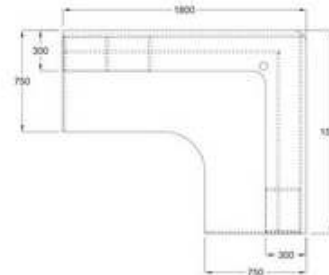

PASSIFLORA CONCEPT

PAS 20 - 2000 (W) X 1675 (D) X 1050 (H)

PANICUM CONCEPT

PAN 18 - 1800 (W) X 1500 (D) X 1150 (H)

PHA 16 - 1600 (W) X 1077 (D) X 1050 (H)
PHA 19 - 1900 (W) X 1077 (D) X 1050 (H)

PHACELIA CONCEPT

PIS 16 - 1600 (W) X 800 (D) X 1200 (H)
PIS 19 - 1900 (W) X 800 (D) X 1200 (H)

PISTIA

DE SPACE
OFFICE SYSTEM
(SA 0091847-K)
T : 016-260 3208 / 016-337 6818
F : 03-5634 8332 / 03-8062 1098
W : www.despaceoffice.com
This Drawing is Copyrighted.

PHA 16 - 1600 (W) X 1077 (D) X 1050 (H)

PHA 19 - 1900 (W) X 1077 (D) X 1050 (H)

PHACELIA CONCEPT

DE SPACE

OFFICE SYSTEM
(SA 0091847-K)

T : 016-260 3208 / 016-337 6818

F : 03-5634 8332 / 03-8062 1098

W : www.despaceoffice.com