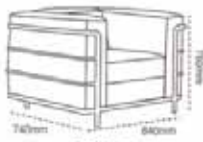

LE I

Chair

Love Seat

Sofa

LE II

Chair

Love Seat

Sofa

BARCELONA

East Chair

East.Chair.1

East.Chair.2

East.Chair.3

West Chair

West.Chair.1

West.Chair.2

KB 015-3
720mm (H)
1620mm x 1920mm (W)
490mm x 740mm (D)

KB 015-2
720mm (H)
1080mm x 1380mm (W)
490mm x 740mm (D)

KB 015-1
720mm (H)
550mm x 850mm (W)
490mm x 740mm (D)

BIANCA

BC 031-2
810mm (H)
1180mm x 1420mm (W)
530mm x 760mm (D)

EZ 034-1
710mm (H)
440mm x 810mm (W)
490mm x 690mm (D)

SACH CHAIR

SC1
D:24.4" W:67" H:35.4"

SC3
D:22.8" W:66.1" H:32.2"

ROCHESTER

RC2T
D:26.7" W:70.8" H:31.4"

RC2UT
D:26.7" W:70.8" H:31.4"

RC3
D:26.7" W:70.8" H:31.4"