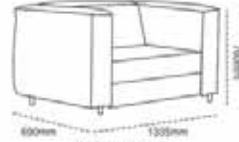

LE I

Chair

Love Seat

Sofa

LE II

Chair

Love Seat

Sofa

BARCELONA

East Chair

East.Chair.1

East.Chair.2

East.Chair.3

West Chair

West.Chair.1

West.Chair.2

KB 015-3
720mm (H)
1620mm x 1920mm (W)
490mm x 740mm (D)

KB 015-2
720mm (H)
1080mm x 1380mm (W)
490mm x 740mm (D)

KB 015-1
720mm (H)
550mm x 850mm (W)
490mm x 740mm (D)

BIANCA

BC 031-2
810mm (H)
1180mm x 1420mm (W)
530mm x 760mm (D)

EZ 034-1
710mm (H)
440mm x 810mm (W)
490mm x 690mm (D)

SACH CHAIR

SC1
D:24.4" W:67" H:35.4"

SC3
D:22.8" W:66.1" H:32.2"

ROCHESTER

RC2T
D:26.7" W:70.8" H:31.4"

RC2UT
D:26.7" W:70.8" H:31.4"

RC3
D:26.7" W:70.8" H:31.4"