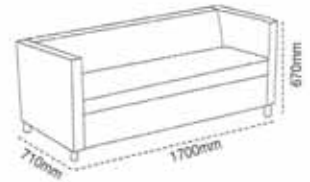

BARCELONA

East Chair

East.Chair.1

East.Chair.2

East.Chair.3

West Chair

West.Chair.1

West.Chair.2

MIDA CHAIR

VITO

BIANCA

MIDA

MD 035-3
710mm (H)
1600mm x 1860mm (W)
490mm x 690mm (D)

MD 035-2
710mm (H)
1070mm x 1330mm (W)
490mm x 690mm (D)

MD 035-1
710mm (H)
540mm x 800mm (W)
490mm x 690mm (D)

KIMBERLY

KB 015-3
720mm (H)
1620mm x 1920mm (W)
490mm x 740mm (D)

KB 015-2
720mm (H)
1080mm x 1380mm (W)
490mm x 740mm (D)

KB 015-1
720mm (H)
550mm x 850mm (W)
490mm x 740mm (D)

BIANCA

BC 031-2
810mm (H)
1180mm x 1420mm (W)
530mm x 760mm (D)

BC 031-1
810mm (H)
580mm x 820mm (W)
530mm x 760mm (D)

VITO

VT 032-2
790mm (H)
1010mm x 1140mm (W)
500mm x 650mm (D)

VT 032-1
810mm (H)
510mm x 640mm (W)
500mm x 650mm (D)

ALPHA

AP 033-3
670mm (H)
1600mm x 1920mm (W)
530mm x 800mm (D)