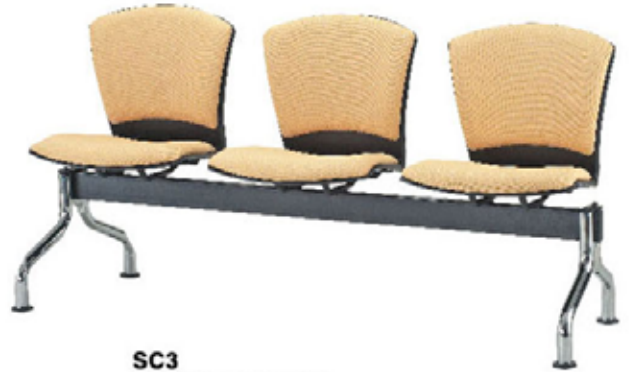

EZ 034-1
710mm (H)
440mm x 810mm (W)
490mm x 690mm (D)

SACH CHAIR

SC1
D:24.4" W:67" H:35.4"

SC3
D:22.8" W:66.1" H:32.2"

ROCHESTER

RC2T
D:26.7" W:70.8" H:31.4"

RC2UT
D:26.7" W:70.8" H:31.4"

RC3
D:26.7" W:70.8" H:31.4"