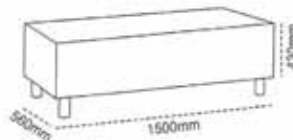

Island

Island.5