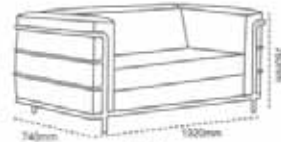

LE I

Chair

Love Seat

Sofa

LE II

Chair

Love Seat

Sofa

BARCELONA

East Chair

East.Chair.1

East.Chair.2

East.Chair.3

West Chair

West.Chair.1

West.Chair.2

KB 015-3
720mm (H)
1620mm x 1920mm (W)
490mm x 740mm (D)

KB 015-2
720mm (H)
1080mm x 1380mm (W)
490mm x 740mm (D)

KB 015-1
720mm (H)
550mm x 850mm (W)
490mm x 740mm (D)

BIANCA

BC 031-2
810mm (H)
1180mm x 1420mm (W)
530mm x 760mm (D)

EZ 034-1
710mm (H)
440mm x 810mm (W)
490mm x 690mm (D)

SACH CHAIR

SC1
D:24.4" W:67" H:35.4"

SC3
D:22.8" W:66.1" H:32.2"

ROCHESTER

RC2T
D:26.7" W:70.8" H:31.4"

RC2UT
D:26.7" W:70.8" H:31.4"

RC3
D:26.7" W:70.8" H:31.4"