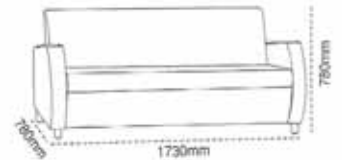

LE I

Chair

Love Seat

Sofa

LE II

Chair

Love Seat

Sofa

BARCELONA

East Chair

East.Chair.1

East.Chair.2

East.Chair.3

West Chair

West.Chair.1

West.Chair.2

MIDA CHAIR

VITO

BIANCA

MIDA

MD 035-3
710mm (H)
1600mm x 1860mm (W)
490mm x 690mm (D)

MD 035-2
710mm (H)
1070mm x 1330mm (W)
490mm x 690mm (D)

MD 035-1
710mm (H)
540mm x 800mm (W)
490mm x 690mm (D)

KIMBERLY

KB 015-3
720mm (H)
1620mm x 1920mm (W)
490mm x 740mm (D)

KB 015-2
720mm (H)
1080mm x 1380mm (W)
490mm x 740mm (D)

KB 015-1
720mm (H)
550mm x 850mm (W)
490mm x 740mm (D)

BIANCA

BC 031-2
810mm (H)
1180mm x 1420mm (W)
530mm x 760mm (D)