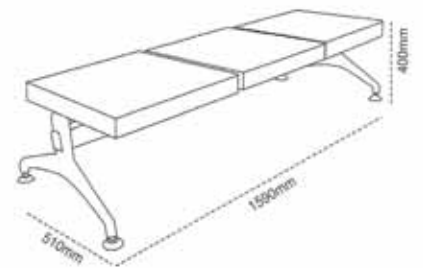

BARCELONA

East Chair

East.Chair.1

East.Chair.2

East.Chair.3

West Chair

West.Chair.1

West.Chair.2

West.Chair.3

Island

Island.5

Island.6

Station

Station.2

Station.3

KIMBERLY CHAIR

MIDA CHAIR

VITO

BIANCA

MIDA

MD 035-3
710mm (H)
1600mm x 1860mm (W)
490mm x 690mm (D)

MD 035-2
710mm (H)
1070mm x 1330mm (W)
490mm x 690mm (D)

MD 035-1
710mm (H)
540mm x 800mm (W)
490mm x 690mm (D)

KIMBERLY

KB 015-3
720mm (H)
1620mm x 1920mm (W)
490mm x 740mm (D)

KB 015-2
720mm (H)
1080mm x 1380mm (W)
490mm x 740mm (D)

KB 015-1
720mm (H)
550mm x 850mm (W)
490mm x 740mm (D)

BIANCA

BC 031-2
810mm (H)
1180mm x 1420mm (W)
530mm x 760mm (D)