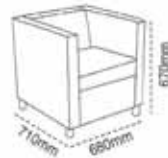

BARCELONA

East Chair

East.Chair.1

East.Chair.2

East.Chair.3

West Chair

West.Chair.1

West.Chair.2

KB 015-3
720mm (H)
1620mm x 1920mm (W)
490mm x 740mm (D)

KB 015-2
720mm (H)
1080mm x 1380mm (W)
490mm x 740mm (D)

KB 015-1
720mm (H)
550mm x 850mm (W)
490mm x 740mm (D)

BIANCA

BC 031-2
810mm (H)
1180mm x 1420mm (W)
530mm x 760mm (D)

BC 031-1
810mm (H)
580mm x 820mm (W)
530mm x 760mm (D)

VITO

VT 032-2
790mm (H)
1010mm x 1140mm (W)
500mm x 650mm (D)

VT 032-1
810mm (H)
510mm x 640mm (W)
500mm x 650mm (D)

ALPHA

AP 033-3
670mm (H)
1600mm x 1920mm (W)
530mm x 800mm (D)

EZ 034-1
710mm (H)
440mm x 810mm (W)
490mm x 690mm (D)

SACH CHAIR

SC1
D:24.4" W:67" H:35.4"

SC3
D:22.8" W:66.1" H:32.2"

ROCHESTER

RC2T
D:26.7" W:70.8" H:31.4"

RC2UT
D:26.7" W:70.8" H:31.4"

RC3
D:26.7" W:70.8" H:31.4"