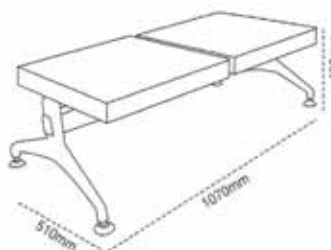

BARCELONA

East Chair

East.Chair.1

East.Chair.2

East.Chair.3

West Chair

West.Chair.1

West.Chair.2

West.Chair.3

Island

Island.5

Island.6

Station

Station.2

Station.3

KIMBERLY CHAIR

MIDA CHAIR

VITO

BIANCA

MIDA

MD 035-3
710mm (H)
1600mm x 1860mm (W)
490mm x 690mm (D)

MD 035-2
710mm (H)
1070mm x 1330mm (W)
490mm x 690mm (D)

MD 035-1
710mm (H)
540mm x 800mm (W)
490mm x 690mm (D)

KIMBERLY

KB 015-3
720mm (H)
1620mm x 1920mm (W)
490mm x 740mm (D)

KB 015-2
720mm (H)
1080mm x 1380mm (W)
490mm x 740mm (D)

KB 015-1
720mm (H)
550mm x 850mm (W)
490mm x 740mm (D)

BIANCA

BC 031-2
810mm (H)
1180mm x 1420mm (W)
530mm x 760mm (D)