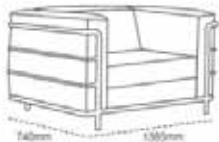

LE I

Chair

Love Seat

Sofa

LE II

Chair

Love Seat

Sofa

BARCELONA

East Chair

East.Chair.1

East.Chair.2

East.Chair.3

West Chair

West.Chair.1

West.Chair.2

KB 015-3
720mm (H)
1620mm x 1920mm (W)
490mm x 740mm (D)

KB 015-2
720mm (H)
1080mm x 1380mm (W)
490mm x 740mm (D)

KB 015-1
720mm (H)
550mm x 850mm (W)
490mm x 740mm (D)

BIANCA

BC 031-2
810mm (H)
1180mm x 1420mm (W)
530mm x 760mm (D)