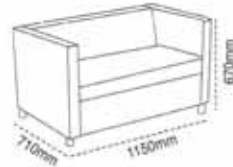

BARCELONA

East Chair

East.Chair.1

East.Chair.2

East.Chair.3

West Chair

West.Chair.1

West.Chair.2

KB 015-3
720mm (H)
1620mm x 1920mm (W)
490mm x 740mm (D)

KB 015-2
720mm (H)
1080mm x 1380mm (W)
490mm x 740mm (D)

KB 015-1
720mm (H)
550mm x 850mm (W)
490mm x 740mm (D)

BIANCA

BC 031-2
810mm (H)
1180mm x 1420mm (W)
530mm x 760mm (D)

BC 031-1
810mm (H)
580mm x 820mm (W)
530mm x 760mm (D)

VITO

VT 032-2
790mm (H)
1010mm x 1140mm (W)
500mm x 650mm (D)

VT 032-1
810mm (H)
510mm x 640mm (W)
500mm x 650mm (D)

ALPHA

AP 033-3
670mm (H)
1600mm x 1920mm (W)
530mm x 800mm (D)

EZ 034-1
710mm (H)
440mm x 810mm (W)
490mm x 690mm (D)

SACH CHAIR

SC1
D:24.4" W:67" H:35.4"

SC3
D:22.8" W:66.1" H:32.2"

ROCHESTER

RC2T
D:26.7" W:70.8" H:31.4"

RC2UT
D:26.7" W:70.8" H:31.4"

RC3
D:26.7" W:70.8" H:31.4"