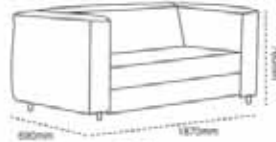

LE I

Chair

Love Seat

Sofa

LE II

Chair

Love Seat

Sofa

BARCELONA

East Chair

East.Chair.1

East.Chair.2

East.Chair.3

West Chair

West.Chair.1

West.Chair.2

KB 015-3
720mm (H)
1620mm x 1920mm (W)
490mm x 740mm (D)

KB 015-2
720mm (H)
1080mm x 1380mm (W)
490mm x 740mm (D)

KB 015-1
720mm (H)
550mm x 850mm (W)
490mm x 740mm (D)

BIANCA

BC 031-2
810mm (H)
1180mm x 1420mm (W)
530mm x 760mm (D)

EZ 034-1
710mm (H)
440mm x 810mm (W)
490mm x 690mm (D)

SACH CHAIR

SC1
D:24.4" W:67" H:35.4"

SC3
D:22.8" W:66.1" H:32.2"

ROCHESTER

RC2T
D:26.7" W:70.8" H:31.4"

RC2UT
D:26.7" W:70.8" H:31.4"

RC3
D:26.7" W:70.8" H:31.4"