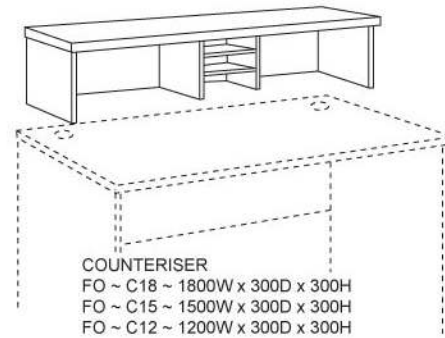

Reception Desk + Counter (Matrix series)
Avaliable in 4'L , 5'L & 6'L

WRITING TABLE
FO ~ 127 ~ 1200L x 700D x 750H
FO ~ 157 ~ 1500L x 700D x 750H

DE SPACE
OFFICE SYSTEM
(SA 0091847-K)
T: 016-260 3208 / 016-337 6818
F: 03-5634 8332 / 03-8062 1098
W: www.despaceoffice.com
This Drawing is Copyrighted.